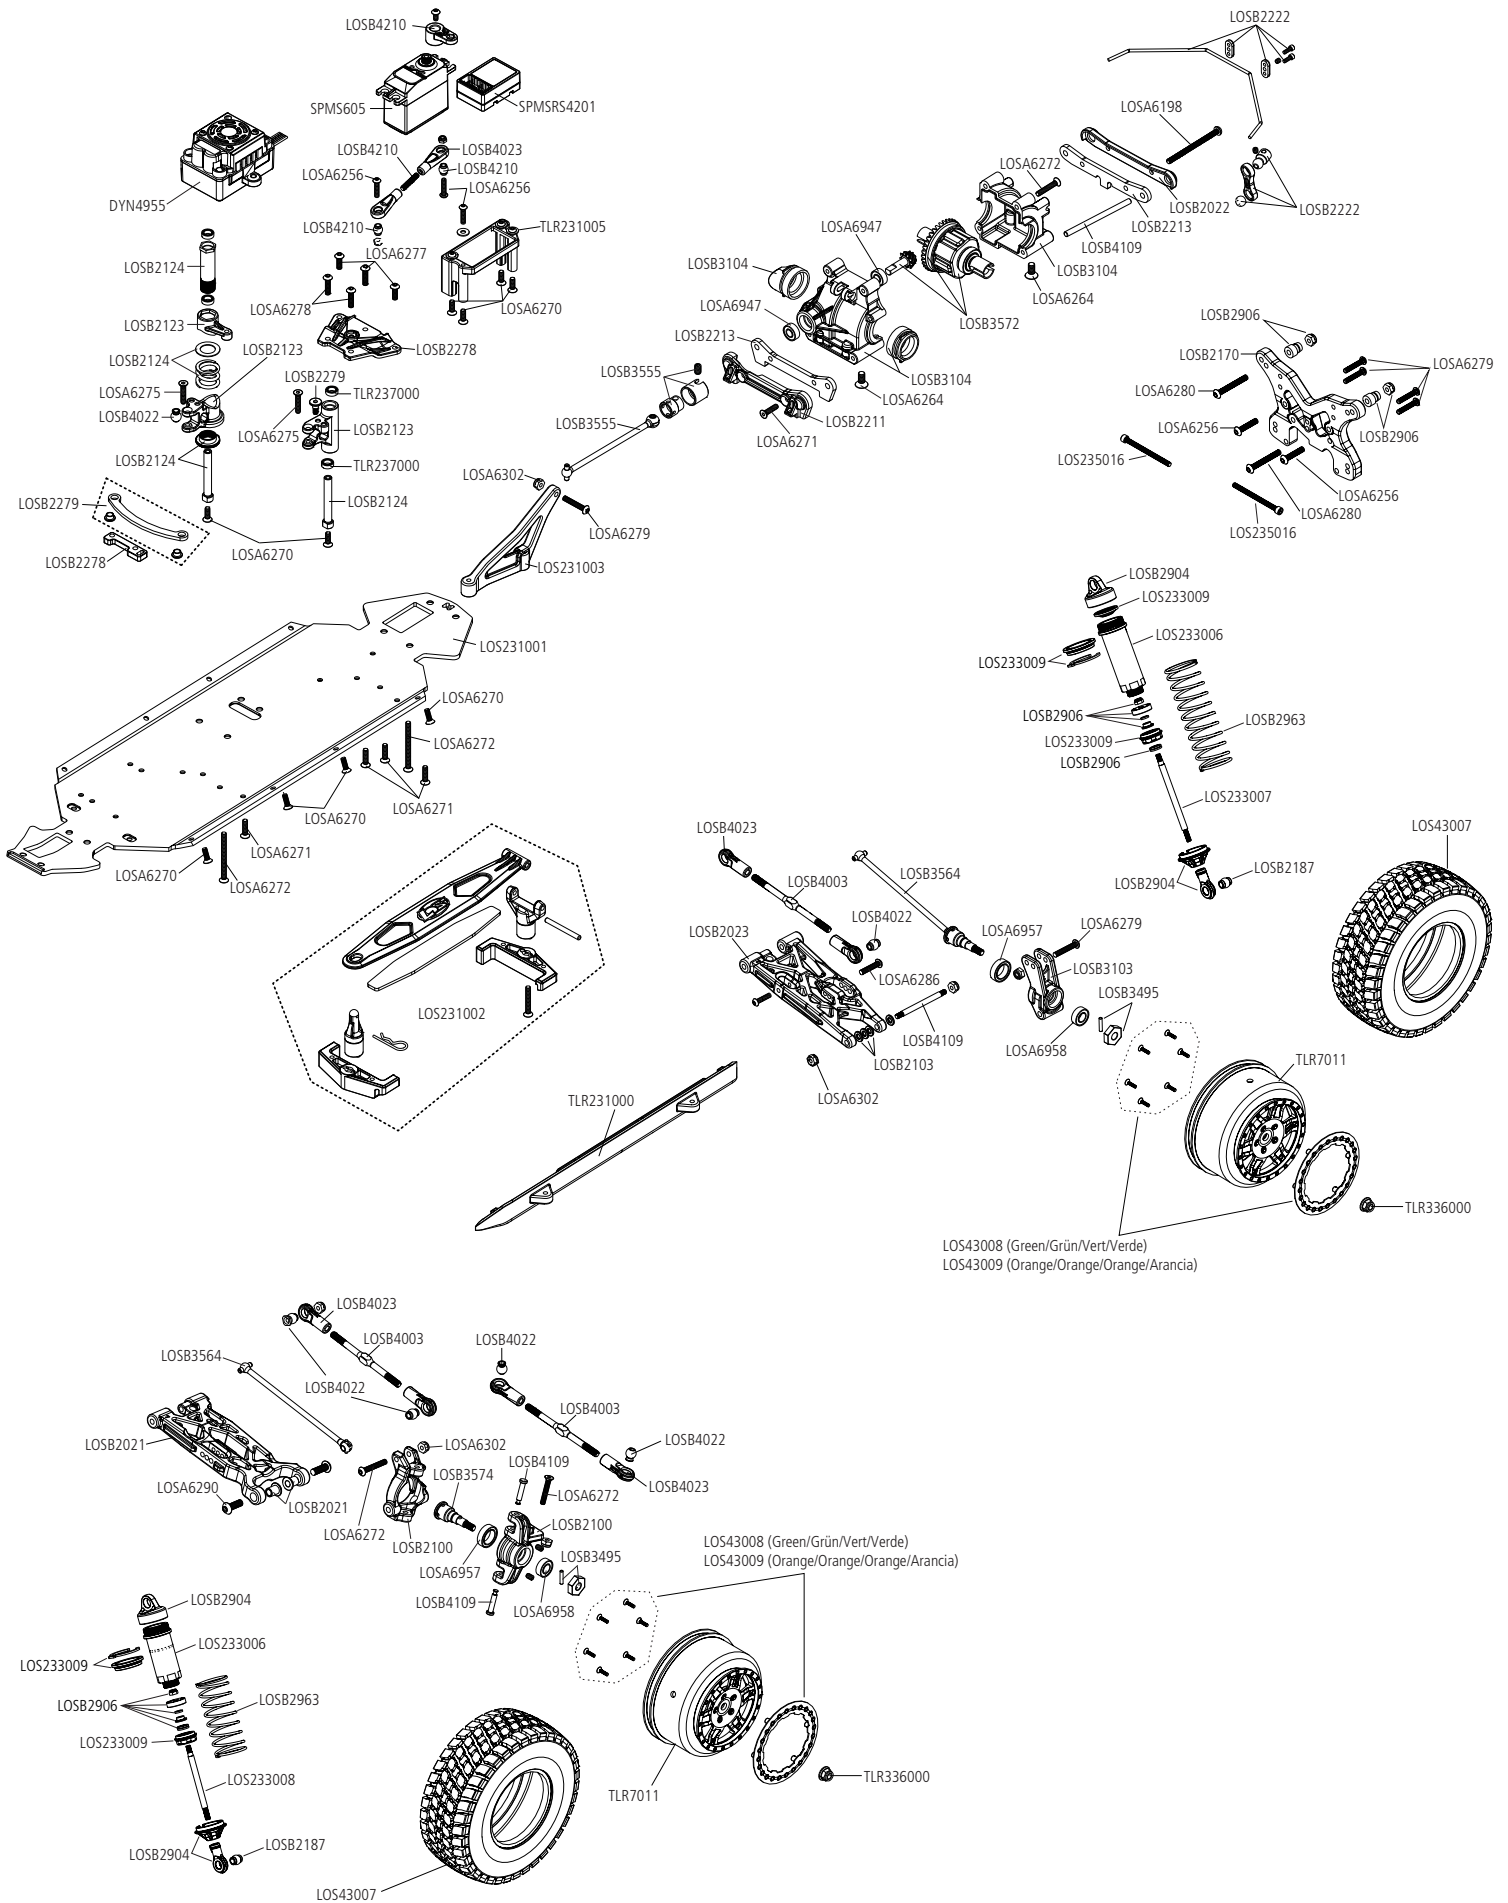

Exploded View // Explosionszeichnung // Vue éclatée des pièces // Vista esplosa delle parti